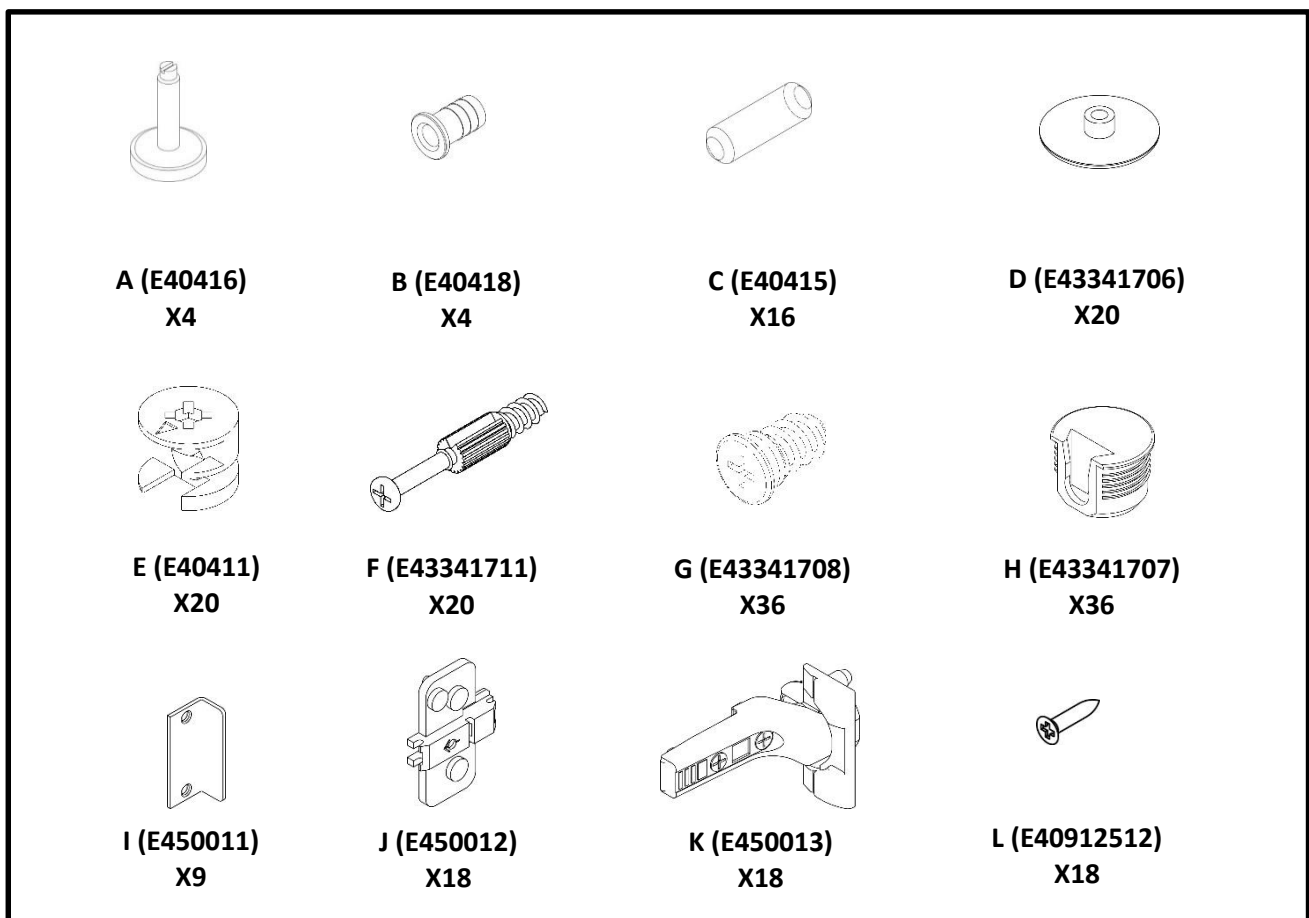

Assembly Guide

Showandstore 3x3

First check the contents to make sure that nothing is missing. Sort out the screws and fittings as shown. Assemble your furniture step by step, as shown in the illustrations.

Kontrollera först innehållet. Sortera skruvar och beslag enligt anvisningen.
Montera möbeln i nummerordning och som bilderna visar.

Assembly Guide

Showandstore

Assembly Guide

Showandstore

Assembly Guide

Showandstore

23

Assembly Guide

Showandstore

24

EA50030