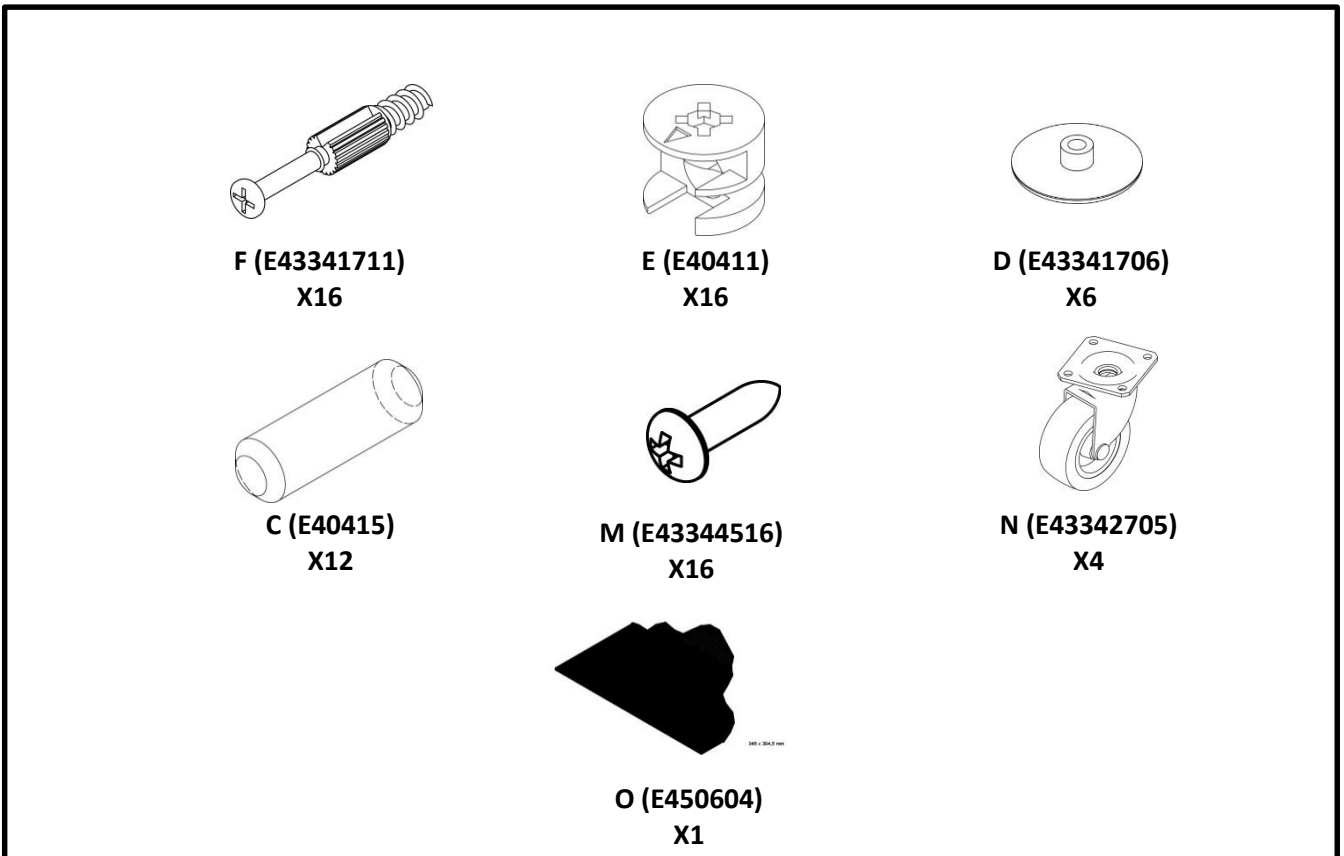

Assembly Guide

Storeandhide

First check the contents to make sure that nothing is missing. Sort out the screws and fittings as shown.
Assemble your furniture step by step, as shown in the illustrations.

Kontrollera först innehållet. Sortera skruvar och beslag enligt anvisningen.
Montera möbelen i nummerordning och som bilderna visar.

Assembly Guide

Storeandhide

Assembly Guide

Storeandhide

Assembly Guide

Storeandhide